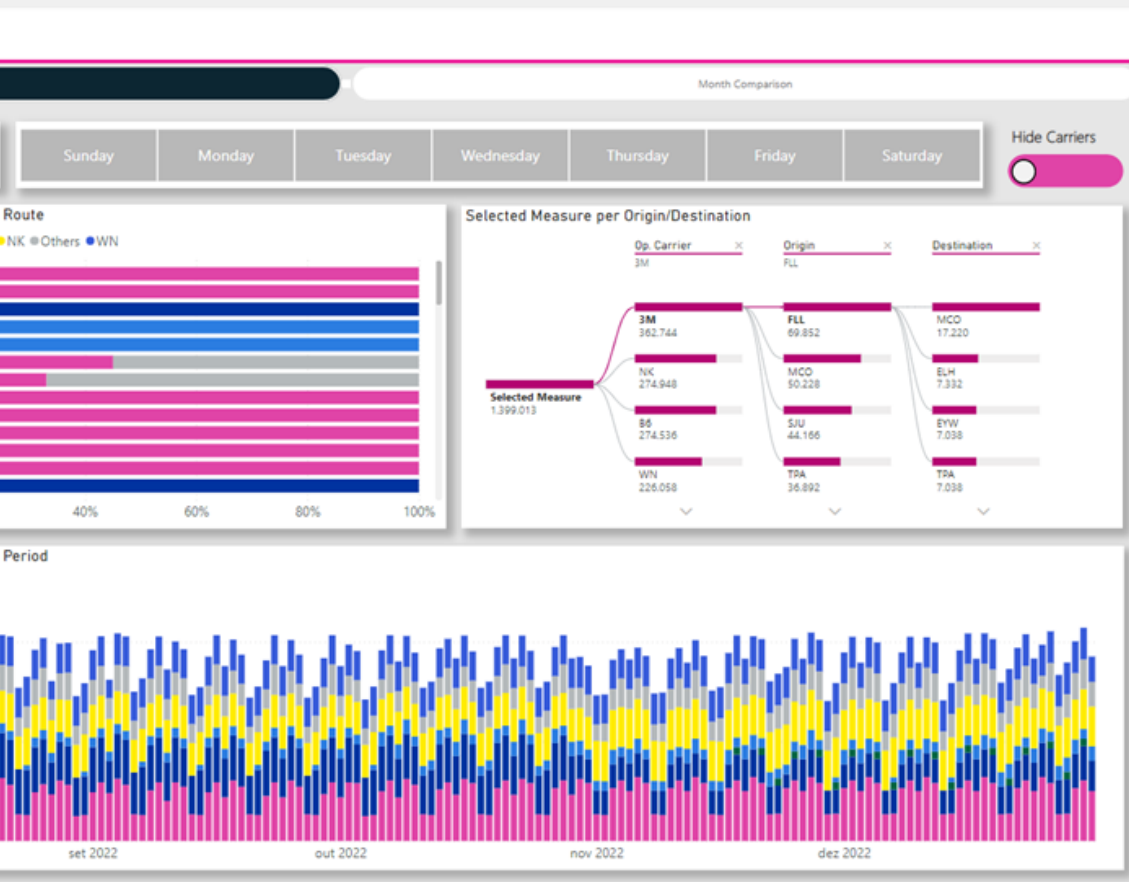

RPA⁽²⁾

smarthis

SOLUÇÕES **CUSTOMIZADAS**

UiPathTM **Partner**
DIAMOND

 **hub**

(1) Exemplos de ações: Coletar dados da internet; Extrair conteúdo de documentos, emails, formulários; Abrir emails e anexos

(2) RPA: tecnologia cuja sigla significa Robotic Process Automation

SIMPLIFICAMOS

a Transformação Digital

Plataforma SaaS
No-Code por assinatura

+150 serviços
automatizados,
prontos para uso

Áreas: Fiscal, Jurídico, Finanças, Gestão

SmarthisHub.com

Além de automatizar processos de sistemas,
a **smarthis** resolve problemas a partir dos **dados**

ANALYTICS.

IA E CIÊNCIA DE DADOS.

Soluções customizadas principalmente para Logística & Supply Chain

Análises preditivas
(ex.: demanda)

Otimização de **Estoque**

Planejamento de **Produção**

Manutenção Preventiva